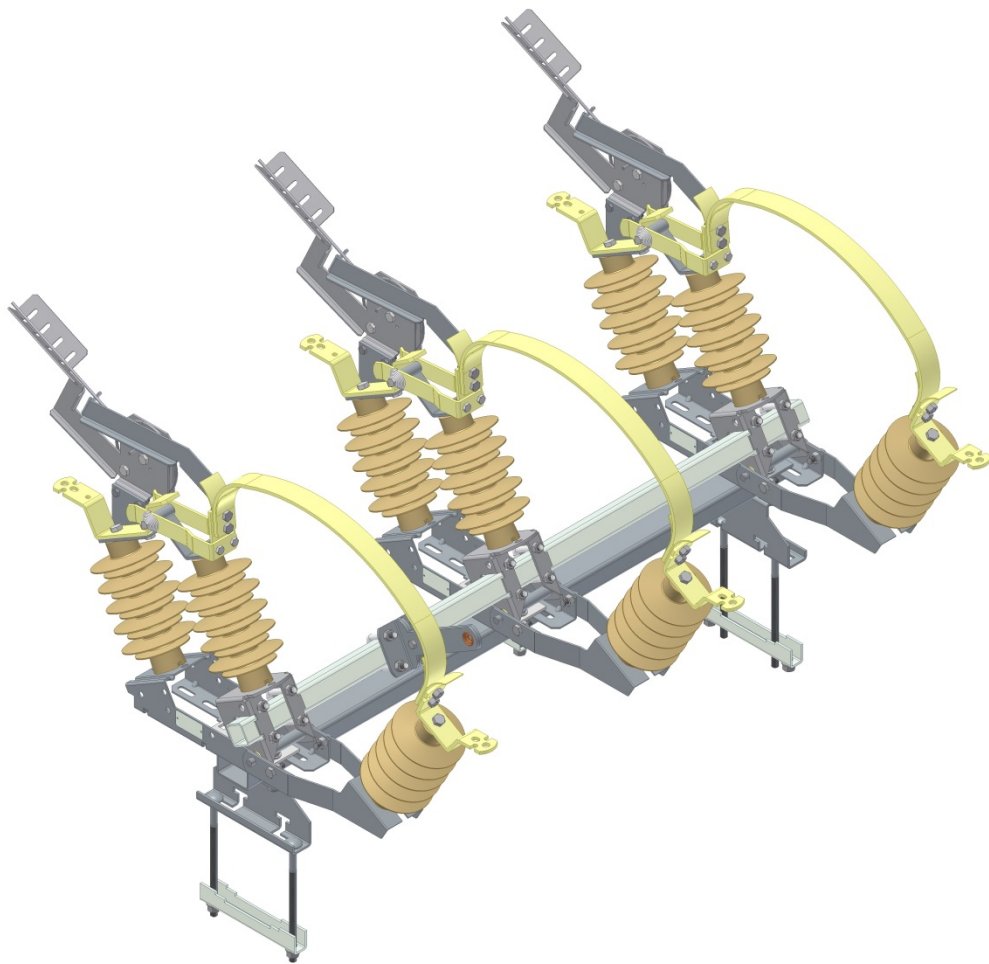

GEVEA

Brytpiska Linesec

GEVEAs brytpiska Linesec har en brytförmåga på 70 A vid 24kV och 100A vid 12kV. Brytpiskorna har samma hålbild i infästningen som vår 25A piska det är därför enkelt att uppgradera äldre frånskiljare.

E-nummer har tagits ut för piskor för eftermontage samt samtliga frånskiljare från GEVEA har fått ett alternativt E-nummer med förhöjd brytförmåga.

E-Nr	Benämning	Alternativ för
0635900	GBGK3 - Linesec	---
0635901	GDSG-6701	0635596
0635902	GDSG-6701 Mont. Sats	0635640
0635903	GDSG-6701/4128	0635632
0635904	GDSG-6701/4128/12kV Avledare	0635634
0635905	GDSG-6701/4128/24kV Avledare	0365636
0635906	GDSG-6701/EB2 Framåt	0635638
0635907	GDSG-6701/EB2 Bakåt	0635638*
0635908	GDSG-6701/EB2 X2	0635626
0635909	GDSG-6701/Motordon	0635588
0635910	GDSG-6901	0635630