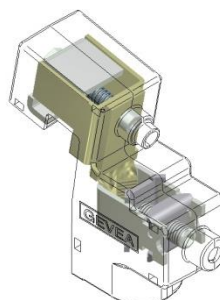

GEVEA

Beröringsskyddat Kabelskåp OTD

Gevea kabelskåp och fundament är tillverkade av glasfiberarmerad polyester. För att öka stabiliteten är kabelskåpsbenen kompletterade med bottenkiva. Skåpen levereras med hänglist för kabelförankring, samt trepunktslåsning och EBR-lås.

Skåpen är försedda med nitmuttrar för fastsättning av snömarkeringsstång. För tillfällig el finns öppningsbar lucka.

Kabelskåpen levereras med beröringsskyddade skensystem (BS), för 400 eller 630 A. Som standard med TN –system (4-ledare), men kan anpassas för TNS-system (5-ledare).

SL00G-BS

SL2G-BS

PKH

Anslutningsklämma

0738745	AK 25-300 Anslutningsklämma för skenanslutning	25-240	1	0,5
---------	---	--------	---	-----

PEN-klämmor

Art.nr.	Beskrivning	Ansl.bar Area mm ²	Vikt kg
0738387	PEN-klämma Cu	1,5-95	0,1
0738747	PEN-klämma 240 Cu/Al	25-240	0,2
0738748	PEN-klämma 2x6-95 Cu/Al	6-95	0,3