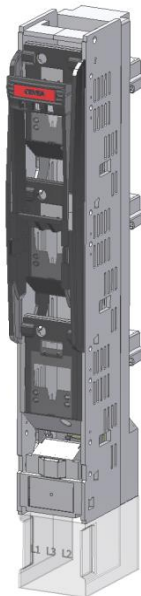

GEVEA

Beröringsskyddat Kabelskåp OTD

Gevea kabelskåp och fundament är tillverkade av glasfiberarmerad polyester. För att öka stabiliteten är kabelskåpsbenen kompletterade med bottenkiva. Skåpen levereras med hänglist för kabelförankring, samt trepunktslåsning och EBR-lås.

Skåpen är försedda med nitmuttrar för fastsättning av snömarkeringsstång. För tillfällig el finns öppningsbar lucka.

Kabelskåpen levereras med beröringsskyddade skensystem (BS), för 400 eller 630 A. Som standard med TN –system (4-ledare), men kan anpassas för TNS-system (5-ledare).

*Typbeteckning med tilläggsiffra -4 = 400 A, -6 = 630 A. skensystem

*Typbeteckning med tilläggsbokstav -T = Tomt skåp

**Höjd inklusive fundament. Skåpets höjd = 874 mm.

Art.nr.	Beskrivning	Ansl. mm ² Cu / Al	Modul Bredd (50 mm)	Vikt kg
Knivsäkringslastbrytare 160A - 400A.				
0738741	SL00G-BS Trepolig säkringslastbrytare 160A	6-95	1	2
0738742	SL1G-BS Trepolig säkringslastbrytare 250A	25-240	2	4
0738743	SL2G-BS Trepolig säkringslastbrytare 400A	25-240	2	5
0738786	PKH Parallellkopplingshandtag för parallellkoppling av SL1G eller SL2G.			0,1

SL00G-BS

SL2G-BS

PKH

Anslutningsklämma

0738745	AK 25-300 Anslutningsklämma för skenanslutning	25-240	1	0,5
---------	---	--------	---	-----

PEN-klämmor

Art.nr.	Beskrivning	Ansl.bar Area mm ²	Vikt kg
0738387	PEN-klämma Cu	1,5-95	0,1
0738747	PEN-klämma 240 Cu/Al	25-240	0,2
0738748	PEN-klämma 2x6-95 Cu/Al	6-95	0,3