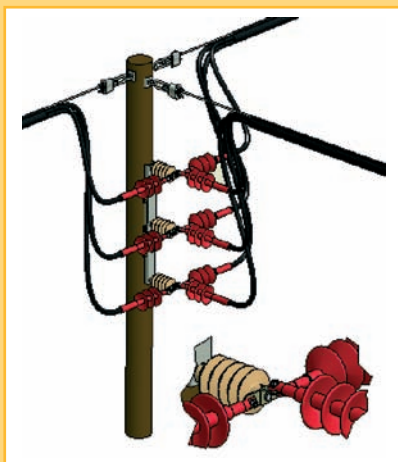

GEVEA

Quicktap Avgrenningsstöd

För att underlätta anslutning och frånskiljning av olika typer av kablar i luft har Gevea utvecklat avgreningsstöd **Quicktap**.

Quicktap erbjuder en stolpmonterad kopplingspunkt med frånskiljningsmöjlighet, som också har en "parkeringsplats" för enkel arbetsjordning av frånskiljd kabel. Kan monteras vertikalt eller horisontellt.

Quicktap är konstruerad med stora fasavstånd vilket gör att det är enkelt att ansluta och frånskilja även grova kablar. Möjligheten att på plats kunna "parkera" och arbetsjorda frånskiljd kabel, gör arbetet enklare, men framför allt säkrare. Det innebär att man valfritt kan välja att mata en eller flera kablar. Vilket ger stor flexibilitet vid felsökning och arbete på luftkabelnätet.

Quicktap kan även levereras med ventilavledare för olika utföranden.

E-nummer	Artikel	Beskrivning	Vikt kg
06 356 00	Quicktap.	24 kV, 400 A avgreningsstöd med jordningsskena.	10
06 356 01	Quicktap HDA 12.	24 kV, 400 A avgreningsstöd med ventilavledare HDA 12 för 12 kV anläggning och jordningsskena.	12
06 356 02	Quicktap HDA 21.	24 kV, 400 A avgreningsstöd med ventilavledare HDA 21 för 24 kV anläggning och jordningsskena.	15