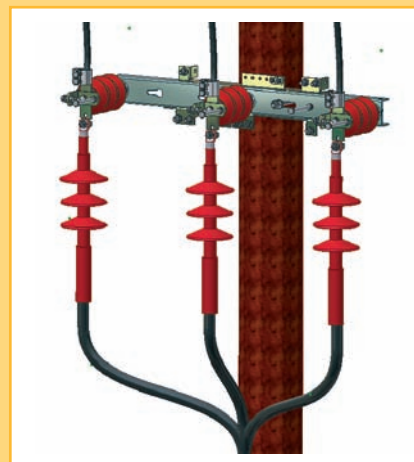

Vertikalmonterad med ventilavledare

GEVEA

AB GEVEA

Box 12043 • SE-600 12 Norrköping

Tel: 011 184800 • Fax: 011 182350

info@gevea.se • www.gevea.com