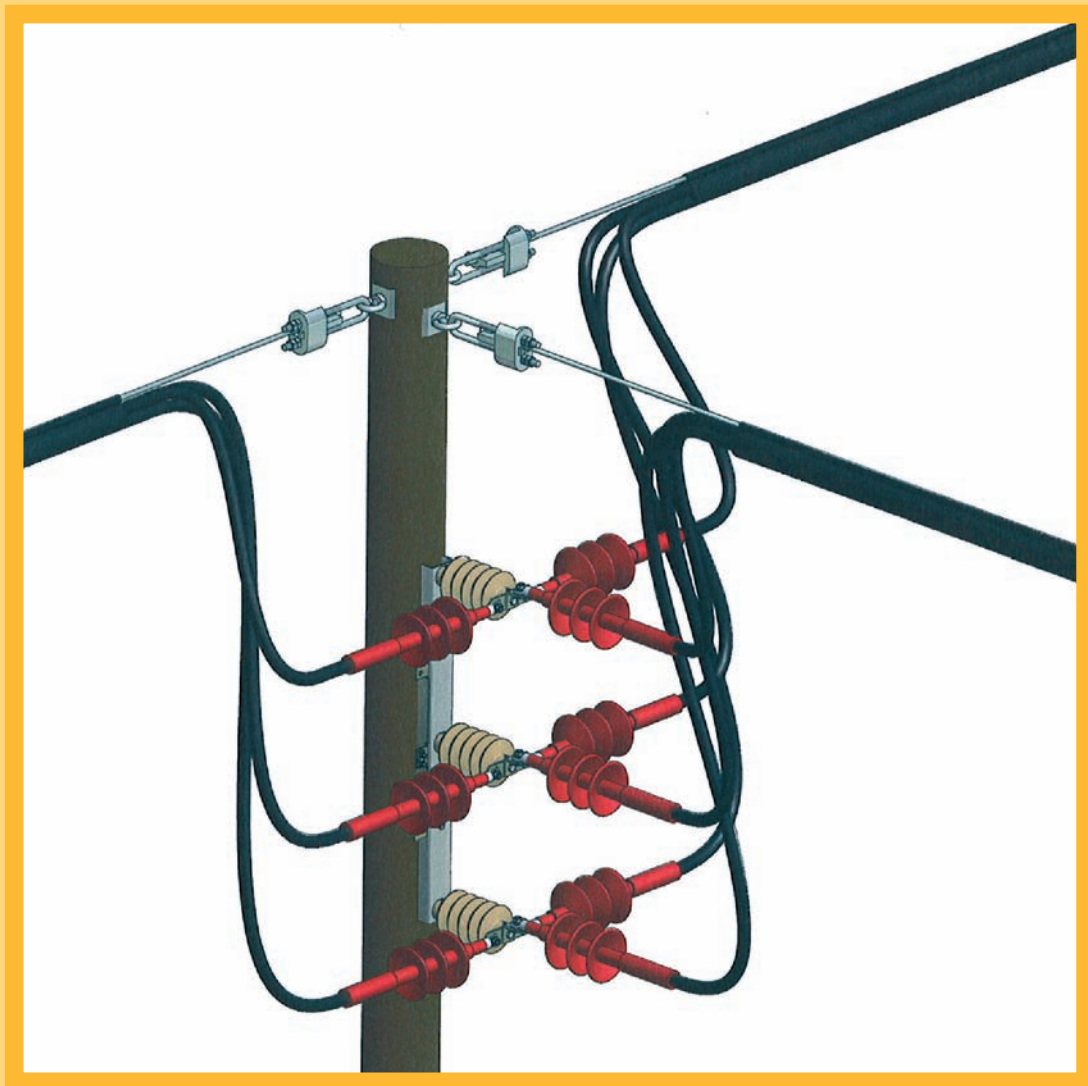

GEVEA

Quicktap Avgrenningsstöd

För att underlätta anslutning och frånskiljning av olika typer av kablar i luft har Gevea utvecklat avgreningsstöd **Quicktap**.

Quicktap erbjuder en stolpmonterad kopplingspunkt med frånskiljningsmöjlighet, som också har en "parkeringsplats" för enkel arbetsjordning av frånskiljd kabel. Kan monteras vertikalt eller horisontellt.

Quicktap är konstruerad med stora fasavstånd vilket gör att det är enkelt att ansluta och frånskilja även grova kablar. Möjligheten att på plats kunna "parkera" och arbetsjorda frånskiljd kabel, gör arbetet enklare, men framför allt säkrare. Det innebär att man valfritt kan välja att mata en eller flera kablar. Vilket ger stor flexibilitet vid felsökning och arbete på luftkabelnätet.

Quicktap kan även levereras med ventilavledare för olika utföranden.

E-nummer	Artikel	Beskrivning	Vikt kg
06 356 00	Quicktap.	24 kV, 400 A avgreningsstöd med jordningsskena.	10
06 356 01	Quicktap HDA 12.	24 kV, 400 A avgreningsstöd med ventilavledare HDA 12 för 12 kV anläggning och jordningsskena.	12
06 356 02	Quicktap HDA 21.	24 kV, 400 A avgreningsstöd med ventilavledare HDA 21 för 24 kV anläggning och jordningsskena.	15